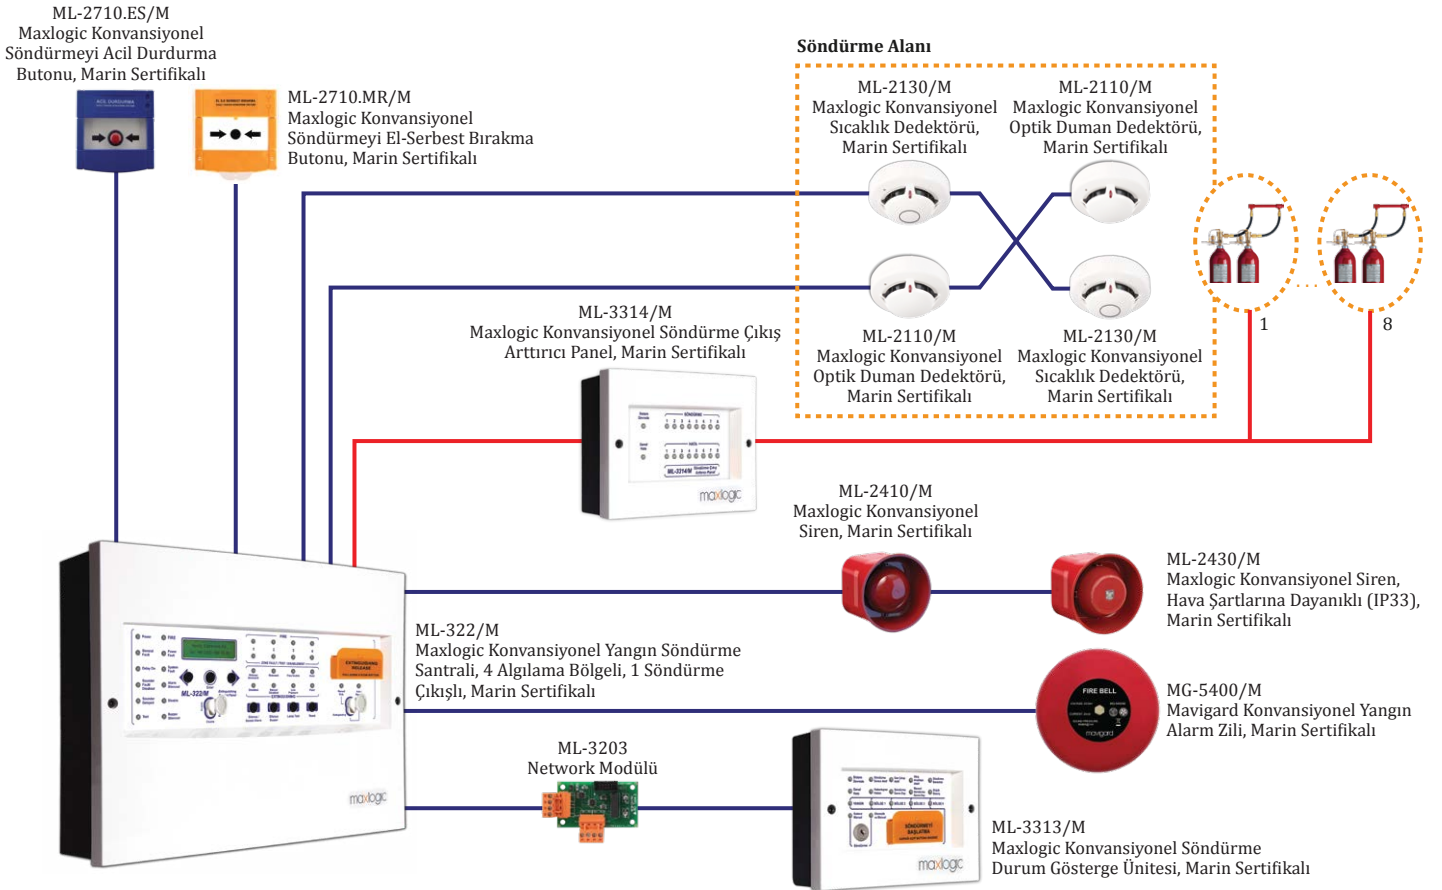

- ▶ 4 algılama bölgesi, 1 söndürme çıkışı
- ▶ LCD ekran ve LED göstergeler ile sistem bilgisinin tek bakışta izlenmesi
- ▶ Ayarlanabilir gecikme ve söndürme süreleri
- ▶ Söndürme çıkışına solenoid valf veya aktivatör bağlantısı yapabileme imkanı

maxlogic & mavigard
yangın ve gaz algılama sistemleri

Akıllı Adresli Yangın Alarm Sistem Şeması

- ▶ Maxlogic Adresli Yangın Algılama Sistemi 64 panele kadar network çalışabilmektedir.
- ▶ Kompleks yaşam merkezlerinden havalimanlarına, hastane ve endüstriyel tesisler gibi farklı mahallere rahatlıkla uygulanabilmektedir.
- ▶ Maxlogic Adresli Yangın Algılama Sisteminin 130.048 cihaz kapasitesi bulunmaktadır.

Konvansiyonel Yangın Alarm Sistem Şeması

- ▶ Bölge yangın LED'leri, bölge hata LED'leri ve piezoelektrik buzzer sayesinde bölgelerdeki yangın ve hata durumlarının izlenmesi
- ▶ Bölge test özelliği ile tek kişiyle bölgelerin test edilebilmesi
- ▶ Üstün ve kararlı çalışma performansı
- ▶ Siren, hata ve yangın rölesi çıkışları
- ▶ Bölge devre dışı ve siren devre dışı özelliği ile istenilen bölgelerin ve / veya siren çıkışının devre dışı bırakılabilmesi
- ▶ Elektromanyetik girişimlere karşı koruma

Konvansiyonel Söndürme Sistem Şeması

- ▶ Ayarlanabilir birinci seviye siren, bölge gecikme süreleri
- ▶ Her bir algılama bölgesi için yangın ve hata LED'leri
- ▶ 1000 olaya kadar olay kayıtlarının hafızada tutulması
- ▶ Süpervize algılama bölge girişleri, söndürmeyi bekletme girişi, söndürmeyi iptal etme girişi, söndürmeyi başlatma girişi, düşük basınç girişi
- ▶ Santrale ait giriş ve çıkışların, genişleme modülüne ait giriş ve çıkışların özel bir bilgisayar programı ile programlanabilmesi. Çıkışlar için gaz aktif, girişler için uzak alarm, uzak reset gibi birçok özelliğin atanabilmesi
- ▶ Süpervize söndürme çıkışı, ikinci seviye sireni, birinci seviye sirenleri, gaz aktif çıkışı
- ▶ Söndürme modunun söndürme durum anahtarı girişiyle uzaktan değiştirilebilmesi