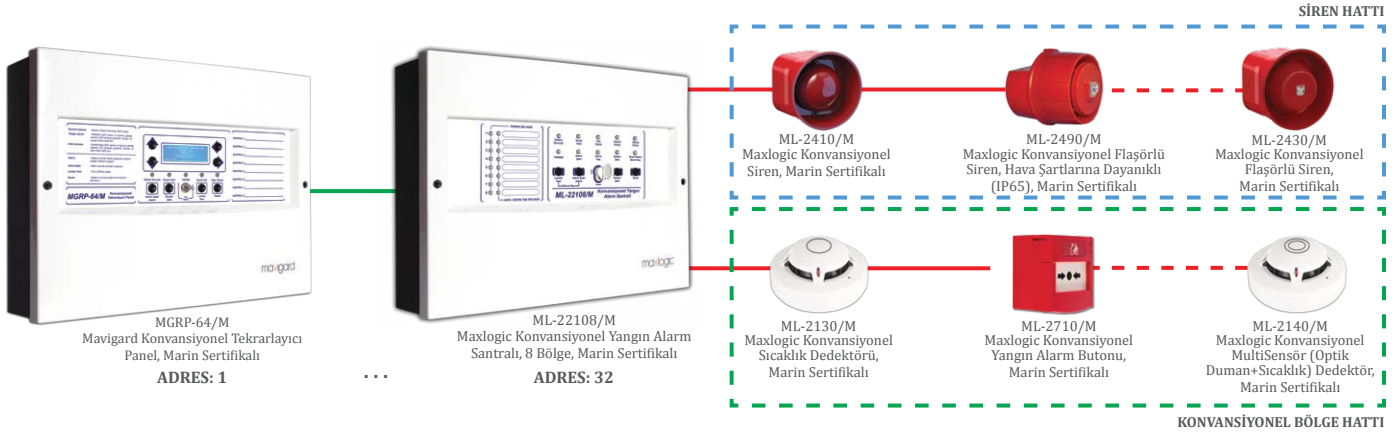

- ▶ 4 algılama bölgesi, 1 söndürme çıkışı
- ▶ LCD ekran ve LED göstergeler ile sistem bilgisinin tek bakışta izlenmesi
- ▶ Ayarlanabilir gecikme ve söndürme süreleri
- ▶ Söndürme çıkışına solenoid valf veya aktivatör bağlantısı yapabileme imkanı

maxlogic & mavigard
yangın ve gaz algılama sistemleri

Akıllı Adresli Yangın Alarm Sistem Şeması

- ▶ Maxlogic Adresli Yangın Algılama Sistemi 64 panele kadar network çalışabilmektedir.
- ▶ Kompleks yaşam merkezlerinden havalimanlarına, hastane ve endüstriyel tesisler gibi farklı mahallere rahatlıkla uygulanabilmektedir.
- ▶ Maxlogic Adresli Yangın Algılama Sisteminin 130.048 cihaz kapasitesi bulunmaktadır.

Konvansiyonel Yangın Alarm Sistem Şeması

- ▶ Bölge yangın LED'leri, bölge hata LED'leri ve piezoelektrik buzzer sayesinde bölgelerdeki yangın ve hata durumlarının izlenmesi
- ▶ Bölge test özelliği ile tek kişiyle bölgelerin test edilebilmesi
- ▶ Üstün ve kararlı çalışma performansı
- ▶ Siren, hata ve yangın rölesi çıkışları
- ▶ Bölge devre dışı ve siren devre dışı özelliği ile istenilen bölgelerin ve / veya siren çıkışının devre dışı bırakılabilmesi
- ▶ Elektromanyetik girişimlere karşı koruma