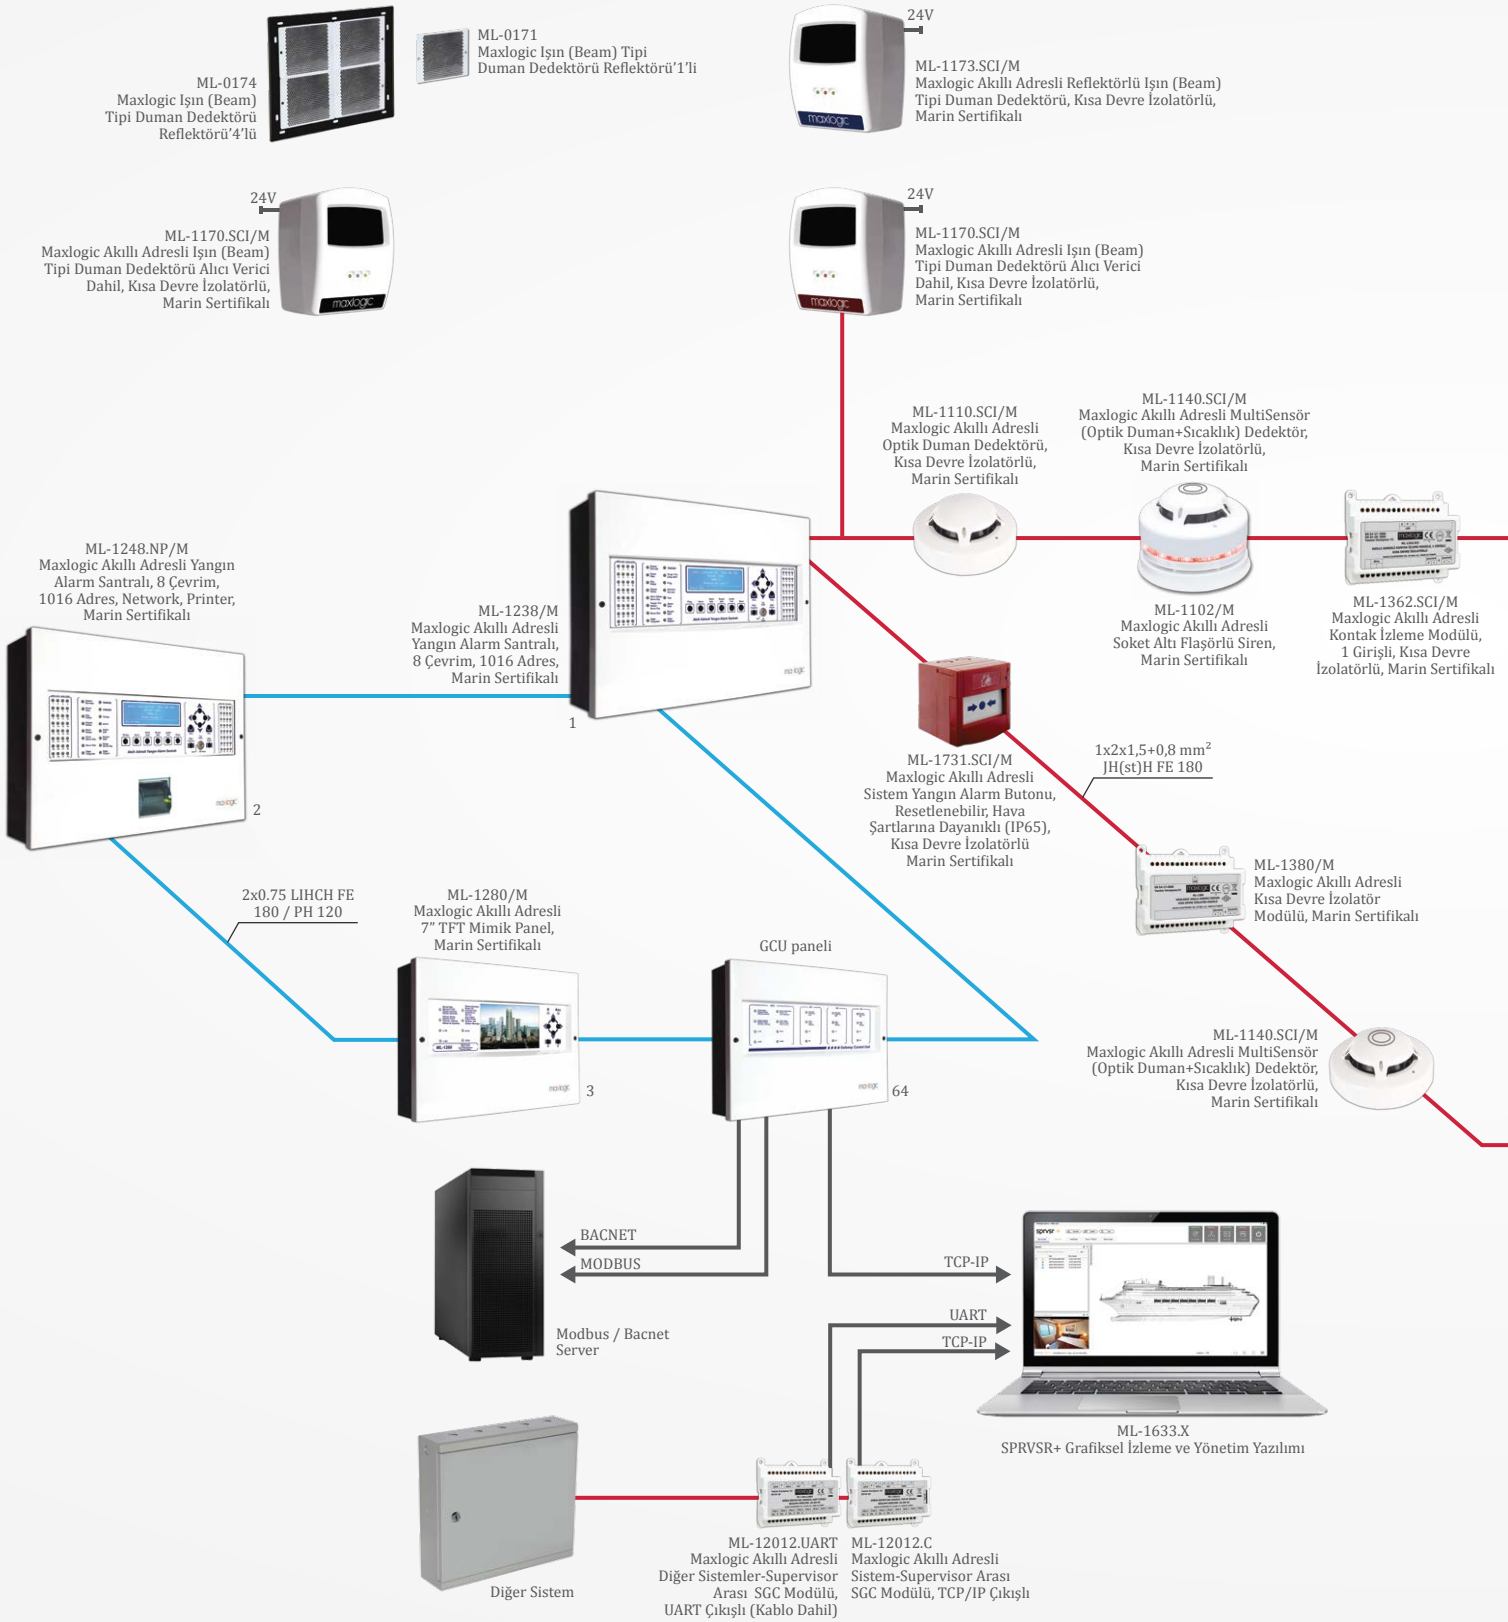

Konvansiyonel Sistem Özellikleri

- ▶ 2, 4, 8 ve 16 bölge seçeneği
- ▶ Mikroişlemci kontrollü tasarım
- ▶ Kararlı hassasiyet
- ▶ Neme ve korozyona karşı açık hava ile teması önlenmiş PCB koruması

Yangın Söndürme Sistemi Özellikleri

- ▶ 4 algılama bölgesi, 1 söndürme çıkışı
- ▶ LCD ekran ve LED göstergeler ile sistem bilgisinin tek bakışta izlenmesi
- ▶ Ayarlanabilir gecikme ve söndürme süreleri
- ▶ Söndürme çıkışına solenoid valf veya aktivatör bağlantısı yapabileme imkanı

maxlogic & mavigard
yangın ve gaz algılama sistemleri

Akıllı Adresli Yangın Alarm Sistem Şeması

- ▶ Maxlogic Adresli Yangın Algılama Sistemi 64 panele kadar network çalışabilmektedir.
- ▶ Kompleks yaşam merkezlerinden havalimanlarına, hastane ve endüstriyel tesisler gibi farklı mahallere rahatlıkla uygulanabilmektedir.
- ▶ Maxlogic Adresli Yangın Algılama Sisteminin 130.048 cihaz kapasitesi bulunmaktadır.

Konvansiyonel Söndürme Sistem Şeması

- ▶ Ayarlanabilir birinci seviye siren, bölge gecikme süreleri
- ▶ Her bir algılama bölgesi için yangın ve hata LED'leri
- ▶ 1000 olaya kadar olay kayıtlarının hafızada tutulması
- ▶ Süpervize algılama bölge girişleri, söndürmeyi bekletme girişi, söndürmeyi iptal etme girişi, söndürmeyi başlatma girişi, düşük basınç girişi
- ▶ Santrale ait giriş ve çıkışların, genişleme modülüne ait giriş ve çıkışların özel bir bilgisayar programı ile programlanabilmesi. Çıkışlar için gaz aktif, girişler için uzak alarm, uzak reset gibi birçok özelliğin atanabilmesi
- ▶ Süpervize söndürme çıkışı, ikinci seviye sireni, birinci seviye sirenleri, gaz aktif çıkışı
- ▶ Söndürme modunun söndürme durum anahtarı girişiyle uzaktan değiştirilebilmesi