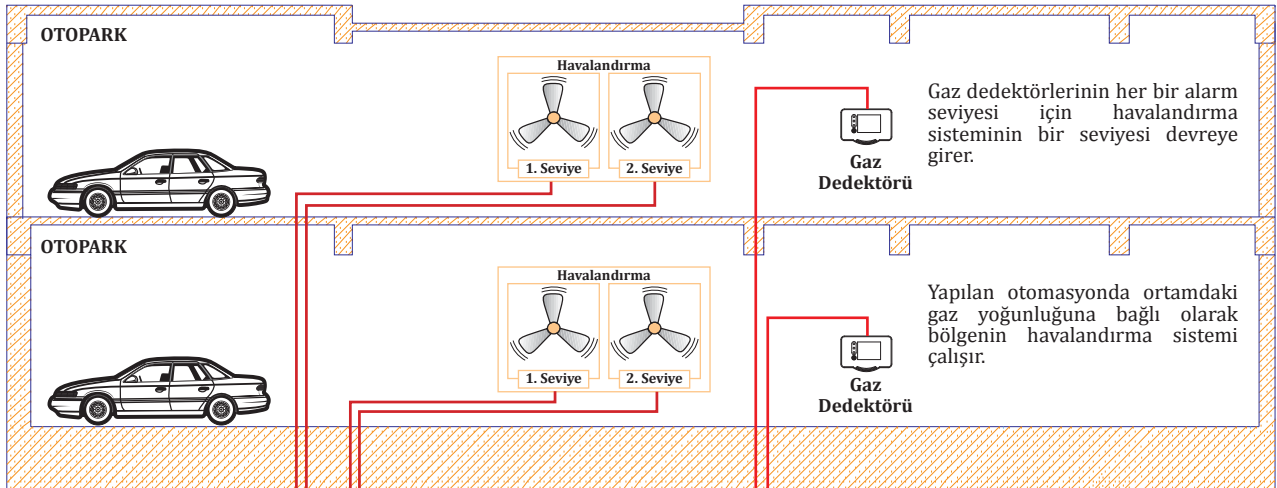

ML-4218
Maxlogic Konvansiyonel
Gaz Alarm Santrali,
8 Bölge, 16 Röle Çıkışı

GD2R-220EC
Mavigard Konvansiyonel
Karbonmonoksit Gaz
Dedektörü, 220V AC

- 2x16 karakterli LCD ekran ve LED göstergeler ile santral durumunu detaylı izleme imkanı
- Gaz dedektörlerinin algıladığı 2 seviyeyi de gösterebilme
- Farklı cihazları kontrol edebilmek ve diğer sistemlere işaret gönderebilmek için 2 adet alarm rölesi (1. Seviye ve 2. Seviye alarm röleleri) ve 1 adet hata rölesi çıkışı
- 8 adet bölge girişi, bölgelerin devre dışı bırakılabilmesi ve test edilebilmesi imkanı
- Röle kartı ile gaz alarm bölgelerinden gelebilecek 2 seviyeli gaz alarm sinyalinin her biri için ayrı ayrı röle çıkışları ile toplam 8 bölge için 16 adet röle çıkışı
- Uzaktan kontrol imkanı ile sistemi alarm konumuna geçirebilme, alarm durumunu iptal edebilme, sistemi hata durumuna geçirebilme ve sistemi uzaktan resetleyebilme
- Gaz alarmının kilitlemeli olarak seçilebilmesi