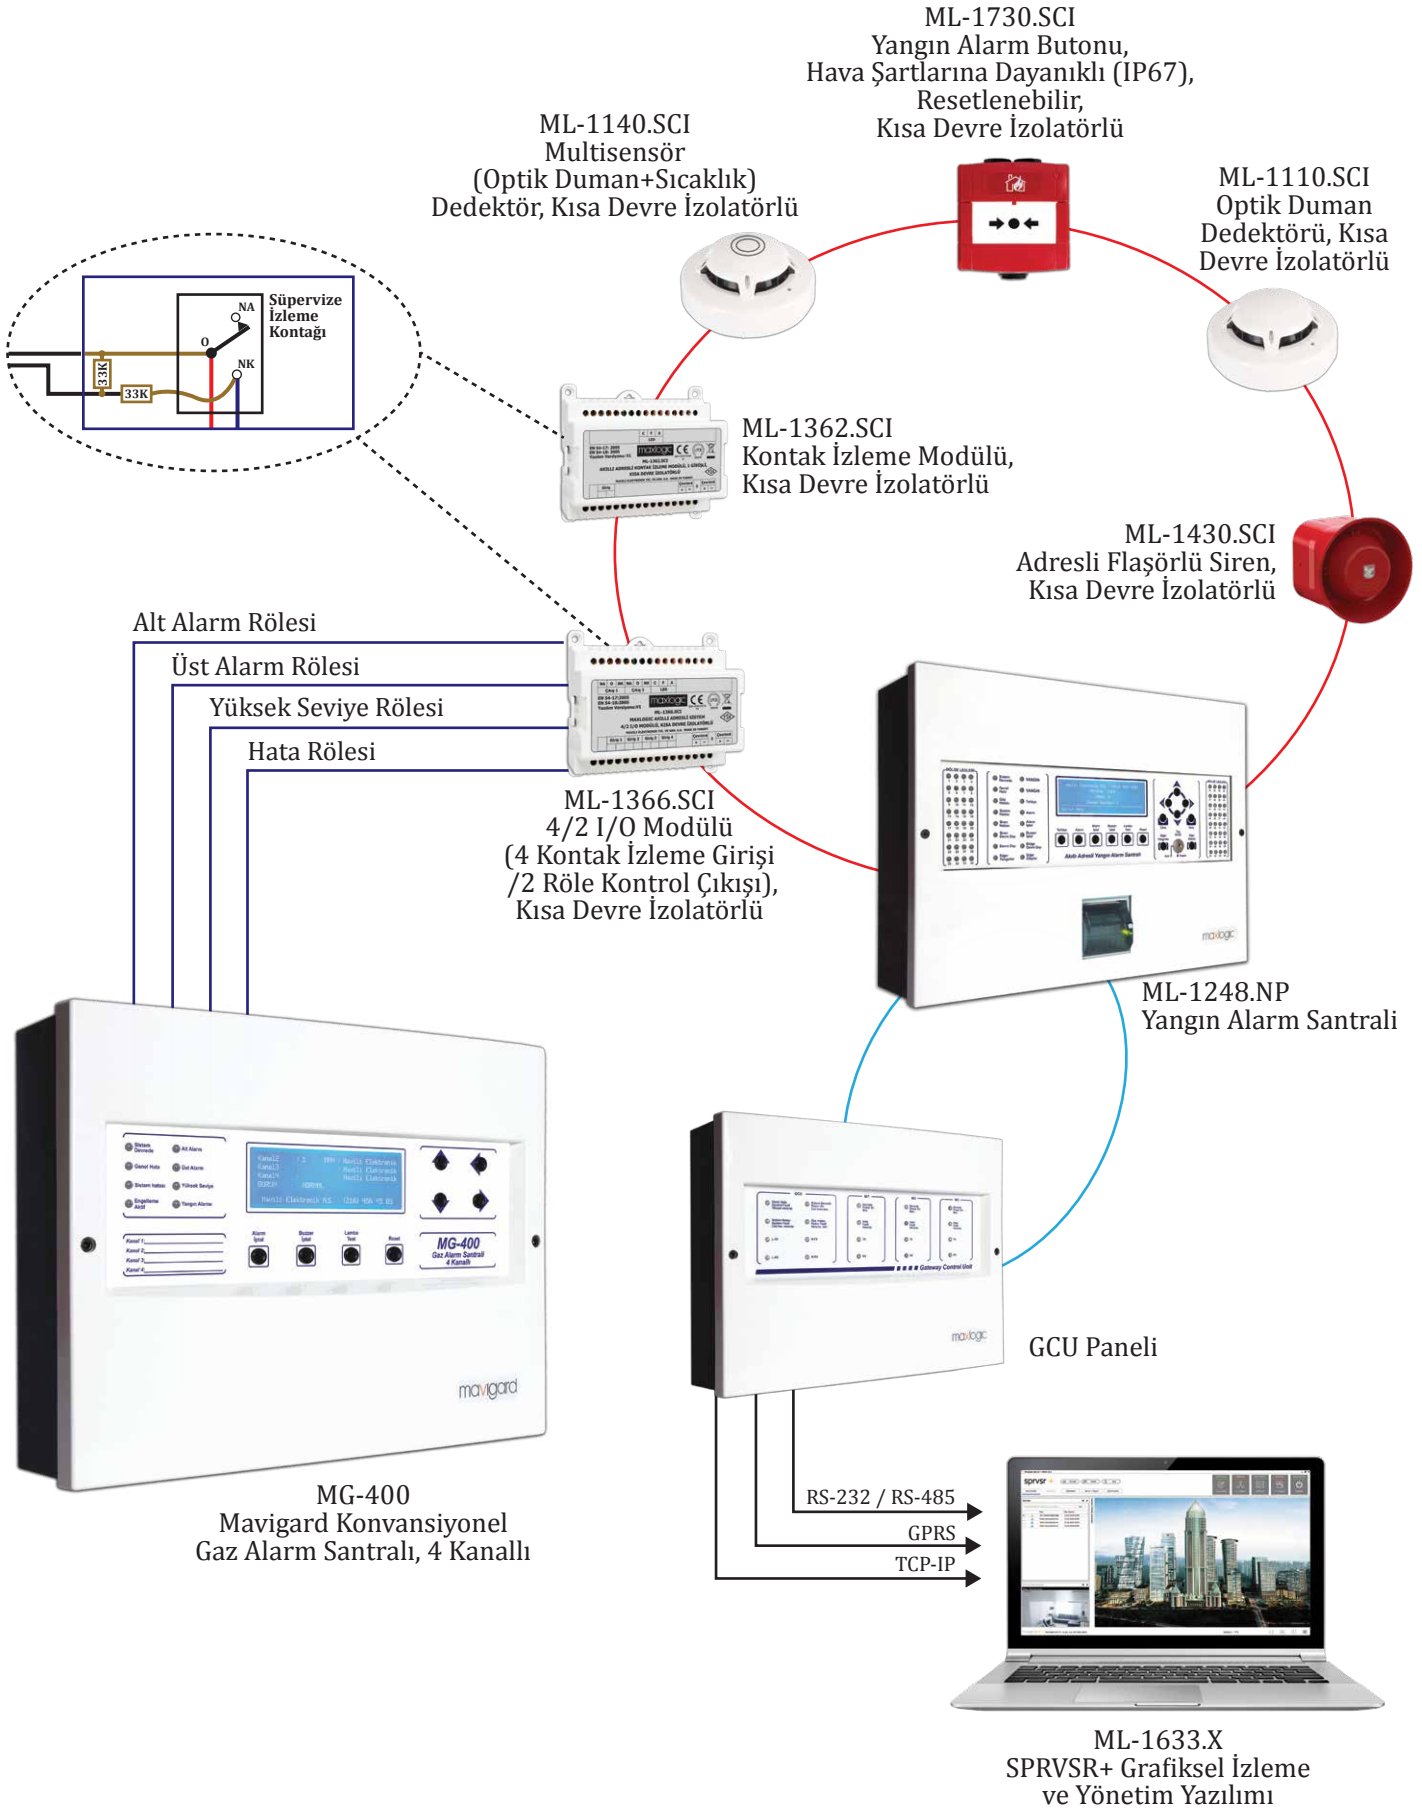

Akıllı Adresli Yangın Algılama ve Alarm Sistemleri Üzerinden İzleme