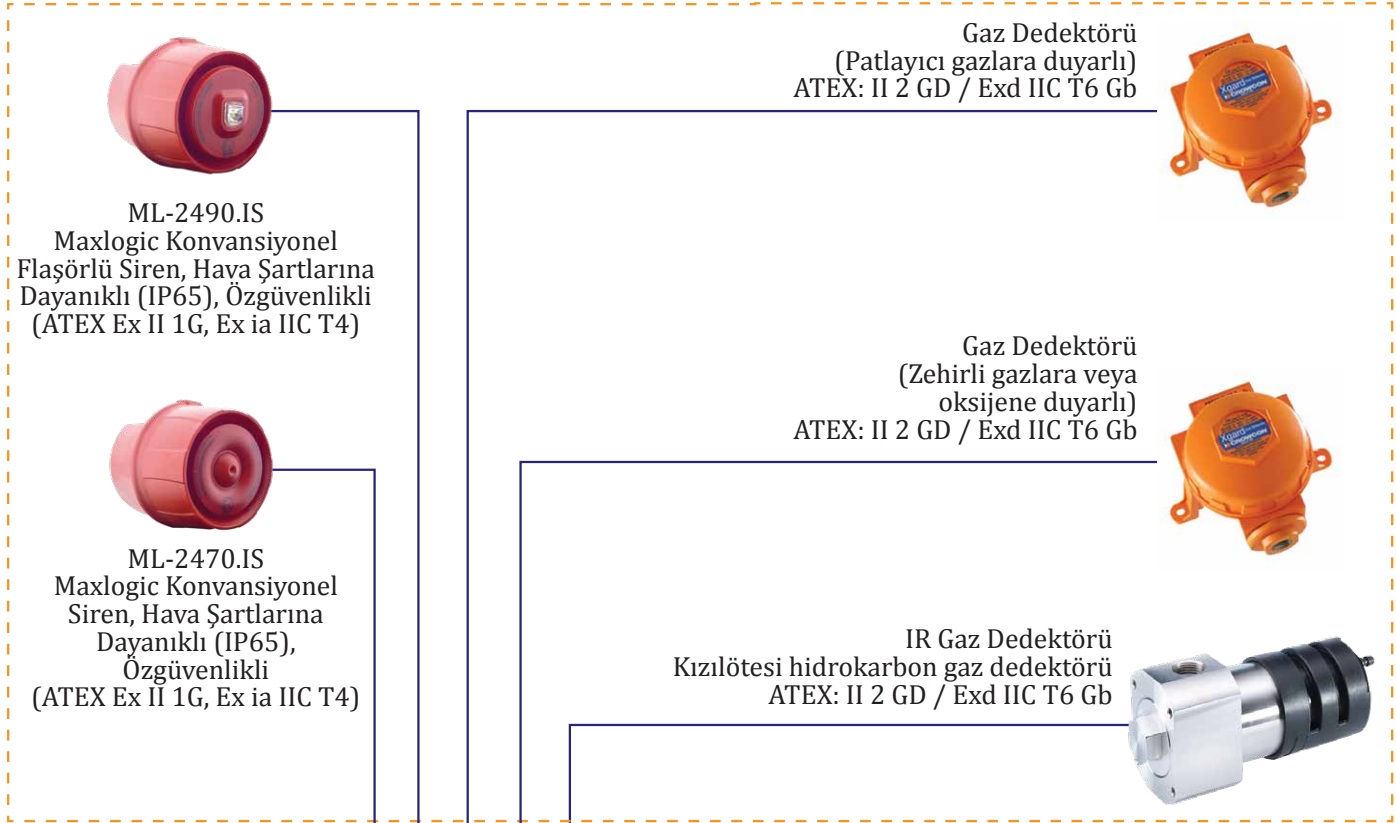

Endüstriyel Gaz Algılama ve Alarm Sistemleri Şeması

TEHLİKELİ BÖLGE

Zener bariyer (Z)

ML-2110.IS
Maxlogic
Konvansiyonel Optik
Duman Dedektörü,
Özgüvenlikli

ML-2140.IS
Maxlogic Konvansiyonel
Multisensör (Optik
Duman+Sıcaklık)
Dedektörü, Özgüvenlikli

ML-2130.IS
Maxlogic Konvansiyonel
Kombine Sıcaklık
Dedektörü, Özgüvenlikli

ML-2730.IS
Maxlogic Konvansiyonel
Yangın Alarm Butonu,
Hava Şartlarına Dayanıklı
(IP65), Özgüvenlikli