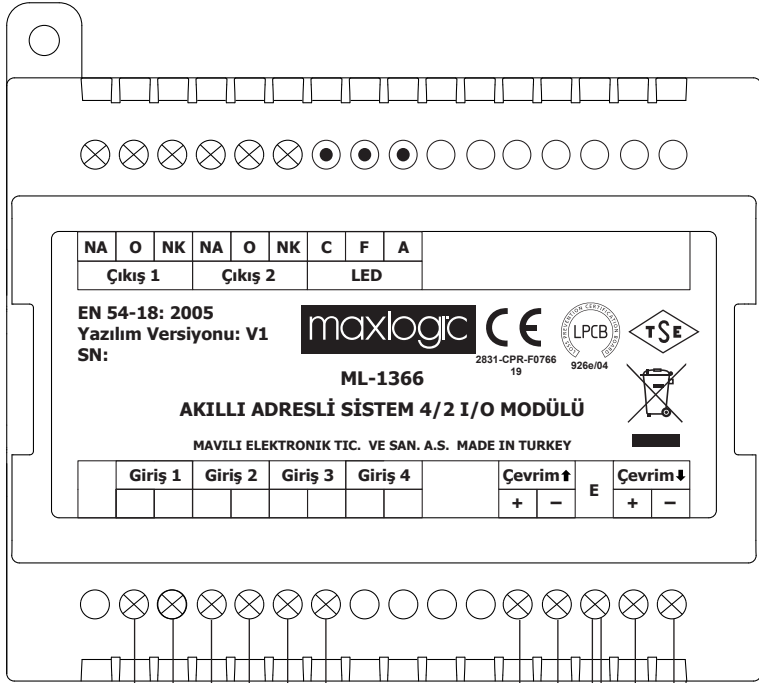

# GAZLI SÖNDÜRME SİSTEMİ

NA	O	NK	NA	O	NK	C	F	A
Çıkış 1			Çıkış 2			LED		

EN 54-18: 2005  
Yazılım Versiyonu: V1  
SN:

**maxlogic** **CE**  
2831-CPR-F0766  
19

LPCB  
926e/04

**ML-1366**

**AKILLI ADRESLİ SİSTEM 4/2 I/O MODÜLÜ**

MAVILI ELEKTRONİK TIC. VE SAN. A.Ş. MADE IN TURKEY

Giriş 1	Giriş 2	Giriş 3	Giriş 4	Çevrim ↑	E	Çevrim ↓
				+	-	+
				-	+	-

1. SEVİYE  
ALARM

2. SEVİYE  
ALARM

ARIZA

**Akıllı Adresli  
Yangın Alarm  
Santrali**