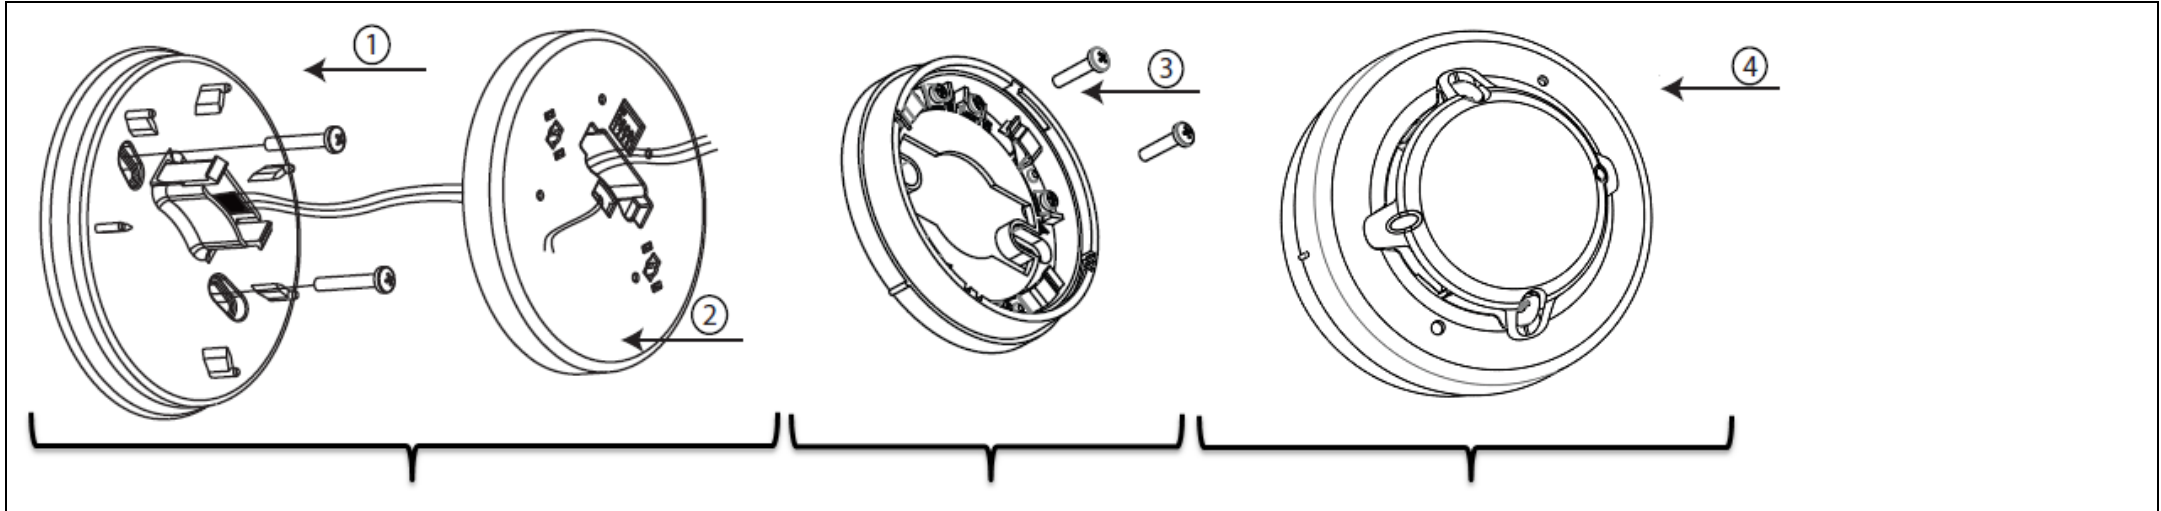

UYUMLU CİHAZLAR

Soketaltı Siren/Flaşör	Detektör Soketi	Dedektör
ML-1101 Maxlogic Akıllı Adresli Çevrimden Beslemeli Soket Altı Siren ML-1102 Maxlogic Akıllı Adresli Çevrimden Beslemeli Soket Altı Flaşörlü Siren ML-1103 Maxlogic Akıllı Adresli Çevrimden Beslemeli Soket Altı Flaşör	MG-3510 Mavigard Akıllı Adresli Dedektör Soketi	MG-9100 Mavigard Akıllı Adresli Optik Duman Dedektörü MG-9300 Mavigard Akıllı Adresli Isı Dedektörü MG-9400 Mavigard Akıllı Adresli Multisensör Dedektör (Optik Duman+Isı)
	ML-0140 Maxlogic Dedektör Soketi	MI-1110 Maxlogic Akıllı Adresli Optik Duman Dedektörü MI-1120 Maxlogic Akıllı Adresli A1S Sınıfı Sabit Sıcaklık Dedektörü MI-1130 Maxlogic Akıllı Adresli Sıcaklık Dedektörü MI-1130BS Maxlogic Adresli Sistem BS Sınıfı Isı Dedektörü MI-1140 Maxlogic Akıllı Adresli Multisensör (Optik Duman+Sıcaklık) Dedektörü MI-1110.SCI Maxlogic Akıllı Adresli Optik Duman Dedektörü, Kısa Devre İzolatörlü MI-1120.SCI Maxlogic Akıllı Adresli A1S Sınıfı Sabit Sıcaklık Dedektörü, Kısa Devre İzolatörlü MI-1130.SCI Maxlogic Akıllı Adresli Sıcaklık Dedektörü, Kısa Devre İzolatörlü MI-1140.SCI Maxlogic Akıllı Adresli Multisensör (Optik Duman+Sıcaklık) Dedektörü, Kısa Devre İzolatörlü