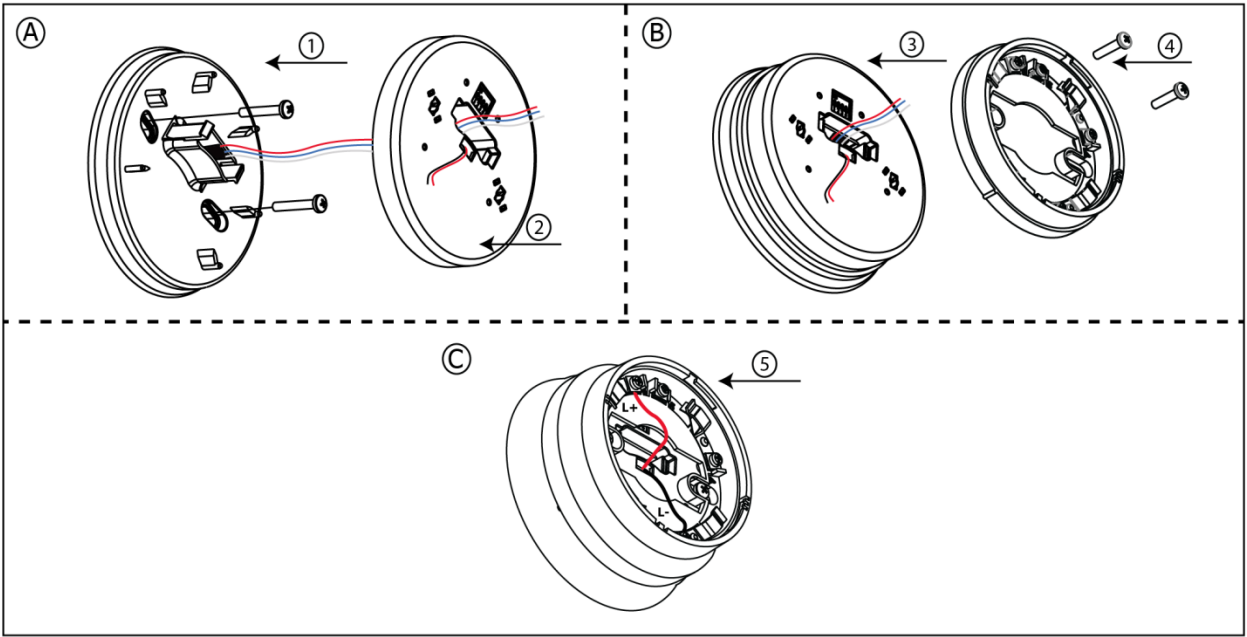

BAĞLANTI ŞEMASI