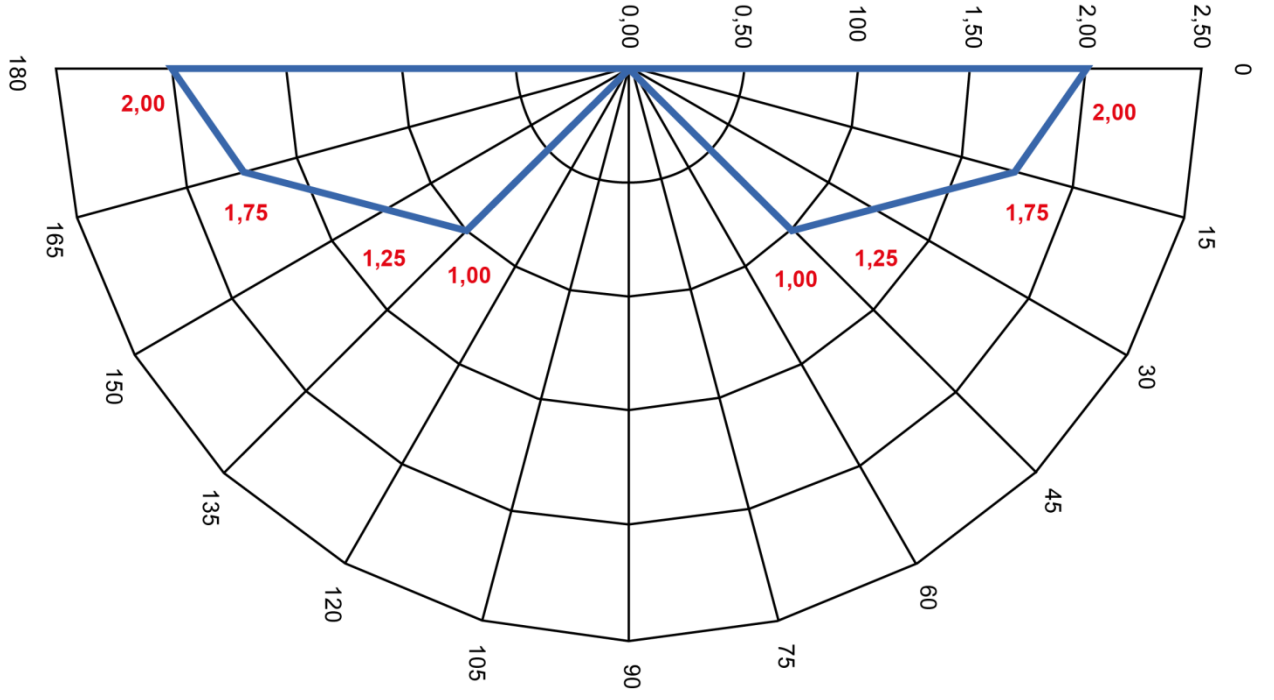

IŞIK KAPSAMA ALANI