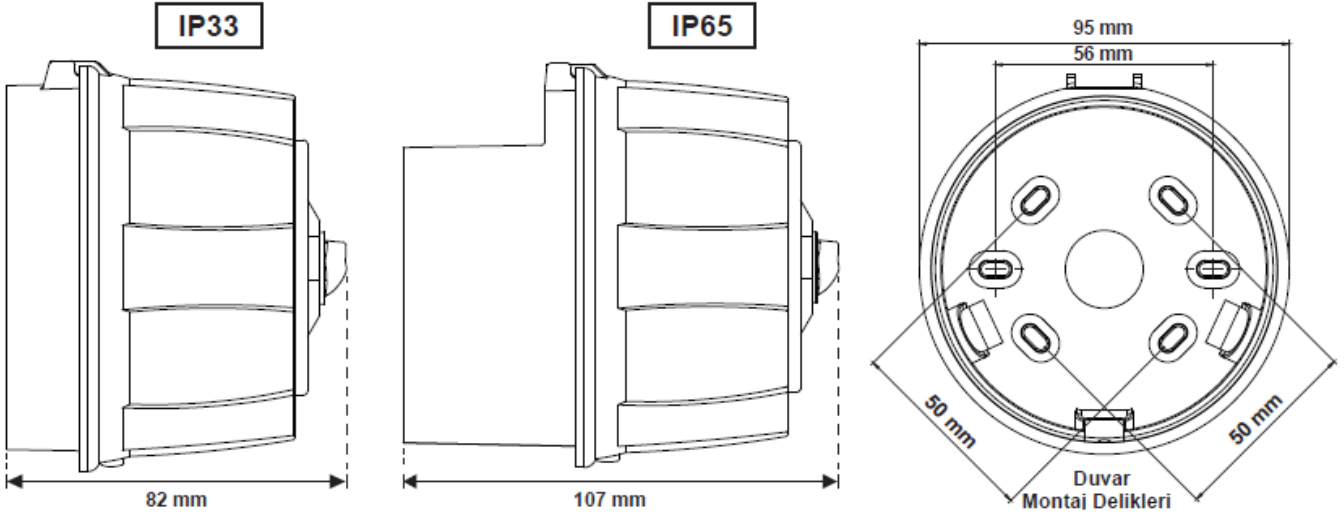

BOYUTLAR

MODELLER

Ürün	Açıklama
ML-1460	Maxlogic Akıllı Adresli Sistem Flaşörlü Siren, Hava Şartlarına Dayanıklı (IP33)
ML-1460.SCI	Maxlogic Akıllı Adresli Sistem Flaşörlü Siren, Hava Şartlarına Dayanıklı (IP33), Kısa Devre İzolatörlü
ML-1490	Maxlogic Akıllı Adresli Sistem Flaşörlü Siren, Hava Şartlarına Dayanıklı (IP65)
ML-1490.SCI	Maxlogic Akıllı Adresli Sistem Flaşörlü Siren, Hava Şartlarına Dayanıklı (IP65), Kısa Devre İzolatörlü