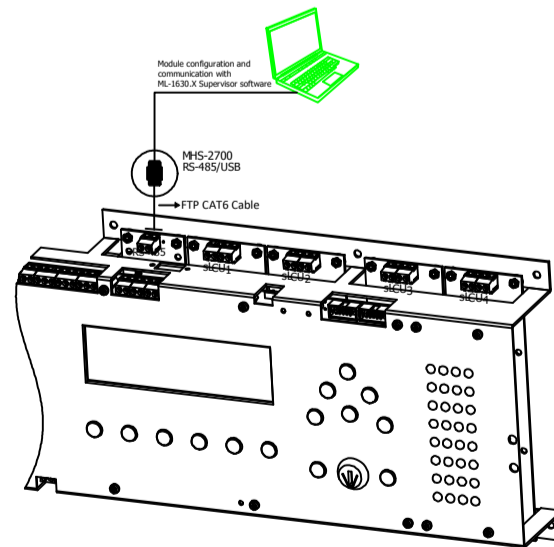

ML-12012.UART MAXLOGİC
OTHER SYSTEMS SGC
MODULE,
UART OUTPUT

ML-12012.UART
SGC MODULE WITH UART

ML-12012.C

MAXLOGIC
OTHER SYSTEMS
SGC MODULE
TCP/IP OUTPUT,

ML-12012.C
COMMUNICATION WITH TCP/IP - SGC MODULE

ML-12011.KU INTELLIGENT ADDRESSABLE
SYSTEM
SGC MODULE RS-232 OUTPUT

ML-12011.KB INTELLIGENT ADDRESSABLE
SYSTEM
SGC MODULE RS-485 OUTPUT

ML-12011.C INTELLIGENT
ADDRESSABLE SYSTEM
SGC MODULE TCP/IP
OUTPUT