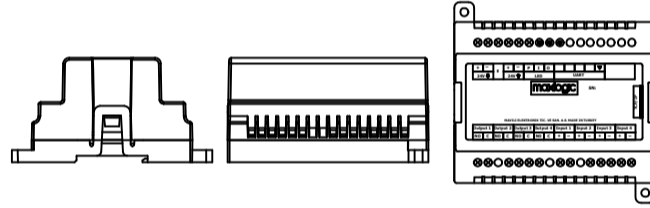

ML-12012.UART MAXLOGİC
OTHER SYSTEMS SGC
MODULE,
UART OUTPUT

ML-12012.UART
SGC MODULE WITH UART

ML-12012.C

MAXLOGIC
OTHER SYSTEMS
SGC MODULE
TCP/IP OUTPUT,

ML-12012.C
COMMUNICATION WITH TCP/IP - SGC MODULE

ML-12011.KU INTELLIGENT ADDRESSABLE
SYSTEM
SGC MODULE RS-232 OUTPUT

ML-12011.KB INTELLIGENT ADDRESSABLE
SYSTEM
SGC MODULE RS-485 OUTPUT

ML-12011.C INTELLIGENT
ADDRESSABLE SYSTEM
SGC MODULE TCP/IP
OUTPUT