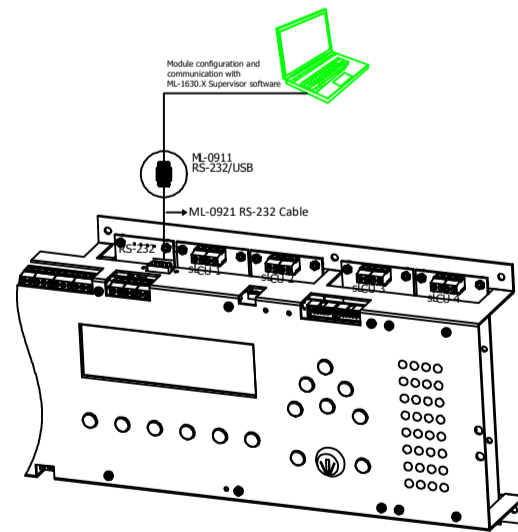

ML-12012.UART MAXLOGİC
OTHER SYSTEMS SGC
MODULE,
UART OUTPUT

ML-12012.UART
SGC MODULE WITH UART

ML-12012.C

MAXLOGIC
OTHER SYSTEMS
SGC MODULE
TCP/IP OUTPUT,

ML-12012.C
COMMUNICATION WITH TCP/IP - SGC MODULE

ML-12011.KU INTELLIGENT ADDRESSABLE
SYSTEM
SGC MODULE RS-232 OUTPUT

ML-12011.KB INTELLIGENT ADDRESSABLE
SYSTEM
SGC MODULE RS-485 OUTPUT

ML-12011.C INTELLIGENT
ADDRESSABLE SYSTEM
SGC MODULE TCP/IP
OUTPUT