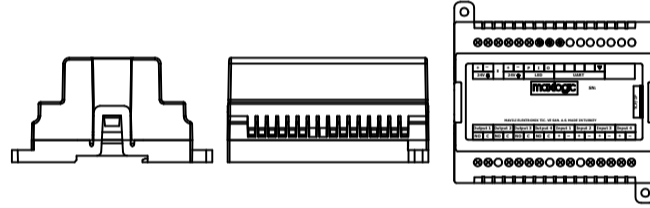

ML-12012.UART MAXLOGİC
OTHER SYSTEMS SGC
MODULE,
UART OUTPUT

ML-12012.UART
SGC MODULE WITH UART

ML-12012.C

MAXLOGIC
OTHER SYSTEMS
SGC MODULE
TCP/IP OUTPUT,

ML-12012.C
COMMUNICATION WITH TCP/IP - SGC MODULE

ML-12011.KU INTELLIGENT ADDRESSABLE
SYSTEM
SGC MODULE RS-232 OUTPUT

ML-12011.KB INTELLIGENT ADDRESSABLE
SYSTEM
SGC MODULE RS-485 OUTPUT

ML-12011.C INTELLIGENT
ADDRESSABLE SYSTEM
SGC MODULE TCP/IP
OUTPUT