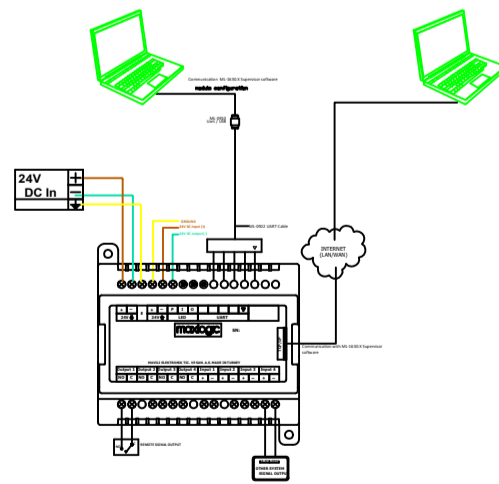

ML-12012.UART MAXLOGİC
OTHER SYSTEMS SGC
MODULE,
UART OUTPUT

ML-12012.UART
SGC MODULE WITH UART

ML-12012.C

MAXLOGIC
OTHER SYSTEMS
SGC MODULE
TCP/IP OUTPUT,

ML-12012.C
COMMUNICATION WITH TCP/IP - SGC MODULE

ML-12011.KU INTELLIGENT ADDRESSABLE
SYSTEM
SGC MODULE RS-232 OUTPUT

ML-12011.KB INTELLIGENT ADDRESSABLE
SYSTEM
SGC MODULE RS-485 OUTPUT

ML-12011.C INTELLIGENT
ADDRESSABLE SYSTEM
SGC MODULE TCP/IP
OUTPUT