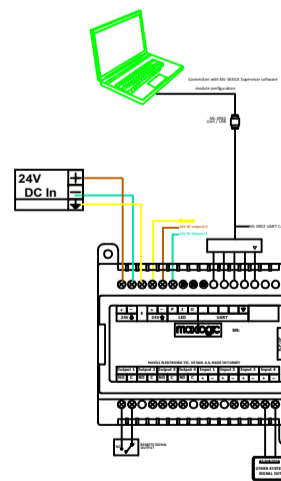

ML-12012.UART MAXLOGİC
OTHER SYSTEMS SGC
MODULE,
UART OUTPUT

ML-12012.UART
SGC MODULE WITH UART

ML-12012.C

MAXLOGIC
OTHER SYSTEMS
SGC MODULE
TCP/IP OUTPUT,

ML-12012.C
COMMUNICATION WITH TCP/IP - SGC MODULE

ML-12011.KU INTELLIGENT ADDRESSABLE
SYSTEM
SGC MODULE RS-232 OUTPUT

ML-12011.KB INTELLIGENT ADDRESSABLE
SYSTEM
SGC MODULE RS-485 OUTPUT

ML-12011.C INTELLIGENT
ADDRESSABLE SYSTEM
SGC MODULE TCP/IP
OUTPUT