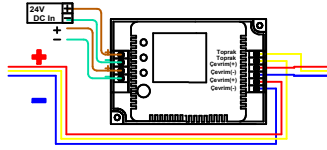

| | |
|----------------|------------------------------------------------------|
| AGD-1224L/VIP | ANALOG ADRESLİ GAZ DEDEKTÖRÜ (LPG) |
| AGD-1224M/VIP | ANALOG ADRESLİ GAZ DEDEKTÖRÜ (METAN) |
| AGD-1224EC/VIP | ANALOG ADRESLİ GAZ DEDEKTÖRÜ (KARBONMONOKSİT) |

AGD-1224X/VIP
ADRESLİ GAZ DEDEKTÖRÜ

| | |
|---------------|------------------------------------------------------|
| AGD-220L/VIP | ANALOG ADRESLİ GAZ DEDEKTÖRÜ (LPG) |
| AGD-220M/VIP | ANALOG ADRESLİ GAZ DEDEKTÖRÜ (METAN) |
| AGD-220EC/VIP | ANALOG ADRESLİ GAZ DEDEKTÖRÜ (KARBONMONOKSİT) |

AGD-220 X/VIP
ADRESLİ GAZ DEDEKTÖRÜ 220V

TGDR-1224M

TAVAN TİPİ
RÖLE ÇIKIŞLI
GAZ DEDEKTÖRÜ
(METAN)