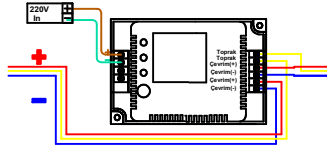

AGD-220 X/VIP
ADRESLİ GAZ DEDEKTÖRÜ 220V

TGDR-1224M

TAVAN TİPİ
RÖLE ÇIKIŞLI
GAZ DEDEKTÖRÜ
(METAN)