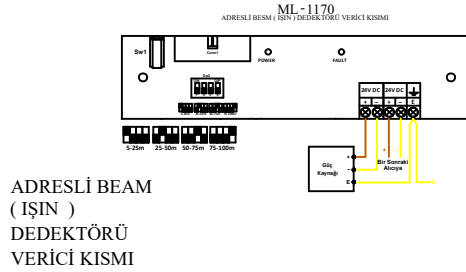

ML-1170

AKILLI ADRESLİ
BEAM
(IŞIN) DEDEKTÖRÜ

VERİCİ

ALICI

ADRESLİ BEAM
(IŞIN)
DEDEKTÖRÜ
ALICI KISMI

ML-1173

AKILLI ADRESLİ
BEAM (IŞIN)
DEDEKTÖRÜ
REFLEKTÖRLÜ

ALICI
VERİCİ

REFLEKTÖR

ADRESLİ BEAM (IŞIN)
DEDEKTÖRÜ ALICI / VERİCİ KISMI

ML-0171
BEAM DEDEKTÖRÜ REFLEKTÖRÜ

ML-1173.SCI

AKILLI ADRESLİ
REFLEKTÖRLÜ
IŞIN (BEAM) TİPİ
DUMAN
DEDEKTÖRÜ,
KISA DEVRE
İZOLATÖRLÜ

ALICI
VERİCİ

REFLEKTÖR

ADRESLİ BEAM (IŞIN)
DEDEKTÖRÜ ALICI / VERİCİ KISMI

ML-0171.SCI
BEAM DEDEKTÖRÜ REFLEKTÖRÜ