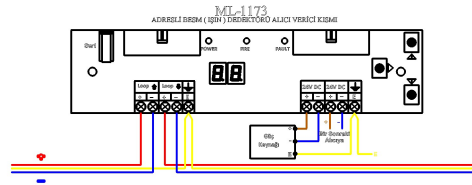

ML-1170

AKILLI ADRESLİ
BEAM
(IŞIN) DEDEKTÖRÜ

VERİCİ

ALICI

ADRESLİ BEAM
(IŞIN)
DEDEKTÖRÜ
ALICI KISMI

ML-1173

AKILLI ADRESLİ
BEAM (IŞIN)
DEDEKTÖRÜ
REFLEKTÖRLÜ

ALICI
VERİCİ

REFLEKTÖR

ADRESLİ BEAM (IŞIN)
DEDEKTÖRÜ ALICI / VERİCİ KISMI

ML-0171
BEAM DEDEKTÖRÜ REFLEKTÖRÜ

ML-1173.SCI

AKILLI ADRESLİ
REFLEKTÖRLÜ
IŞIN (BEAM) TİPİ
DUMAN
DEDEKTÖRÜ,
KISA DEVRE
İZOLATÖRLÜ

ALICI
VERİCİ

REFLEKTÖR

ADRESLİ BEAM (IŞIN)
DEDEKTÖRÜ ALICI / VERİCİ KISMI

ML-0171.SCI
BEAM DEDEKTÖRÜ REFLEKTÖRÜ