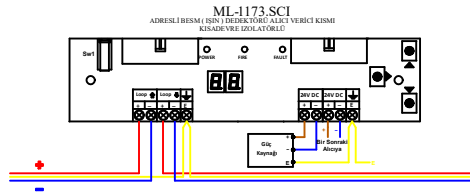

REFLEKTÖR

ADRESLİ BEAM (IŞIN)
DEDEKTÖRÜ ALICI / VERİCİ KISMI

ML-0171
BEAM DEDEKTÖRÜ REFLEKTÖRÜ

ML-1173.SCI

AKILLI ADRESLİ
REFLEKTÖRLÜ
IŞIN (BEAM) TİPİ
DUMAN
DEDEKTÖRÜ,
KISA DEVRE
İZOLATÖRLÜ

ALICI
VERİCİ

REFLEKTÖR

ADRESLİ BEAM (IŞIN)
DEDEKTÖRÜ ALICI / VERİCİ KISMI

ML-0171.SCI
BEAM DEDEKTÖRÜ REFLEKTÖRÜ