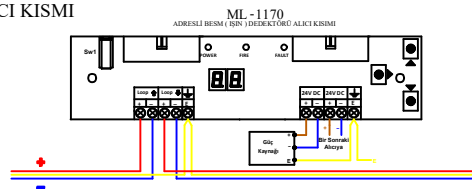

ML-1170

AKILLI ADRESLİ
BEAM
(IŞIN) DEDEKTÖRÜ

VERİCİ

ALICI

ADRESLİ BEAM
(IŞIN)
DEDEKTÖRÜ
ALICI KISMI

ML-1173

AKILLI ADRESLİ
BEAM (IŞIN)
DEDEKTÖRÜ
REFLEKTÖRLÜ

ALICI
VERİCİ

REFLEKTÖR

ADRESLİ BEAM (IŞIN)
DEDEKTÖRÜ ALICI / VERİCİ KISMI

ML-0171
BEAM DEDEKTÖRÜ REFLEKTÖRÜ

ML-1173.SCI

AKILLI ADRESLİ
REFLEKTÖRLÜ
IŞIN (BEAM) TİPİ
DUMAN
DEDEKTÖRÜ,
KISA DEVRE
İZOLATÖRLÜ

ALICI
VERİCİ

REFLEKTÖR

ADRESLİ BEAM (IŞIN)
DEDEKTÖRÜ ALICI / VERİCİ KISMI

ML-0171.SCI
BEAM DEDEKTÖRÜ REFLEKTÖRÜ