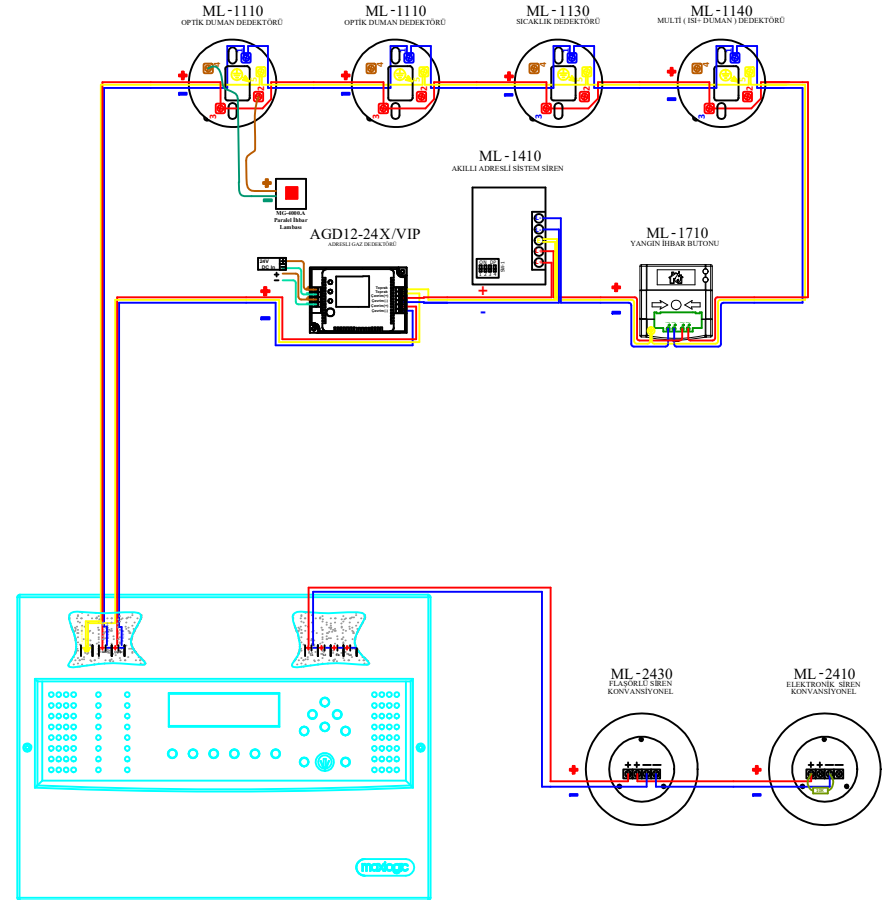

ML-123X

1-8 LOOP AKILLI ADRESLİ
YANGIN İHBAR PANELİ

ML-1230.N

TEKRARLAMA PANELİ