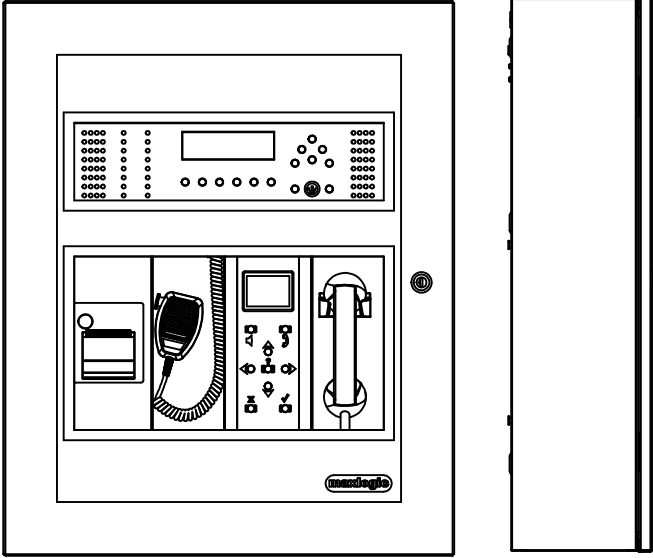

ML-125XX.NPTA

01 / 16 LOOP LU AKILLI
ADRESLİ YANGIN İHBAR
PANELİ (NETWORK,
PRINTER, TELEFON, ANONS)

Anons Modulu

Printer Modülü

Telefon Modulu

Telefon/Anons kontrol Modulu

AKSESUARLAR