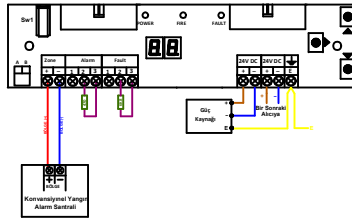

ML-2173

KONVANSİYONEL
BEAM
(IŞIN) DEDEKTÖRÜ
REFLEKTÖRLÜ

ALICI
VERİCİ

REFLEKTÖR

KONVANSİYONEL
(IŞIN)
DEDEKTÖRÜ
ALICI / VERİCİ KİSMİ
KONVANSİYONEL
SANTRAL BAĞLANTISI

KONVANSİYONEL
(IŞIN)
DEDEKTÖRÜ
ALICI / VERİCİ KİSMİ
KONTAK ÇIKIŞ
BAĞLANTISI