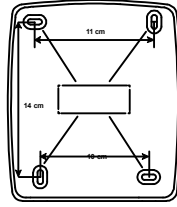

ML-2170

**KONVANSİYONEL
BEAM
(IŞIN) DEDEKTÖRÜ**

VERİCİ

ALICI

**KONVANSİYONEL
(IŞIN)
DEDEKTÖRÜ
VERİCİ KISMI**

**KONVANSİYONEL
(IŞIN)
DEDEKTÖRÜ
ALICI KISMI
KONVANSİYONEL
SANTRAL
BAĞLANTISI**

**KONVANSİYONEL
(IŞIN)
DEDEKTÖRÜ
ALICI KISMI
KONTAK ÇIKIŞ
BAĞLANTISI**

ML-2173

KONVANSİYONEL
BEAM
(IŞIN) DEDEKTÖRÜ
REFLEKTÖRLÜ

ALICI
VERİCİ

REFLEKTÖR

KONVANSİYONEL
(IŞIN)
DEDEKTÖRÜ
ALICI / VERİCİ KİSMİ
KONVANSİYONEL
SANTRAL BAĞLANTISI

KONVANSİYONEL
(IŞIN)
DEDEKTÖRÜ
ALICI / VERİCİ KİSMİ
KONTAK ÇIKIŞ
BAĞLANTISI