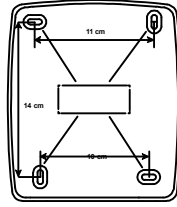

ML-2170

**KONVANSİYONEL
BEAM
(IŞIN) DEDEKTÖRÜ**

VERİCİ

ALICI

**KONVANSİYONEL
(IŞIN)
DEDEKTÖRÜ
VERİCİ KISMI**

**KONVANSİYONEL
(IŞIN)
DEDEKTÖRÜ
ALICI KISMI
KONVANSİYONEL
SANTRAL
BAĞLANTISI**

**KONVANSİYONEL
(IŞIN)
DEDEKTÖRÜ
ALICI KISMI
KONTAK ÇIKIŞ
BAĞLANTISI**

ML-2173

KONVANSİYONEL
BEAM
(IŞIN) DEDEKTÖRÜ
REFLEKTÖRLÜ

ALICI
VERİCİ

REFLEKTÖR

KONVANSİYONEL
(IŞIN)
DEDEKTÖRÜ
ALICI / VERİCİ KİSMİ
KONVANSİYONEL
SANTRAL BAĞLANTISI

KONVANSİYONEL
(IŞIN)
DEDEKTÖRÜ
ALICI / VERİCİ KİSMİ
KONTAK ÇIKIŞ
BAĞLANTISI