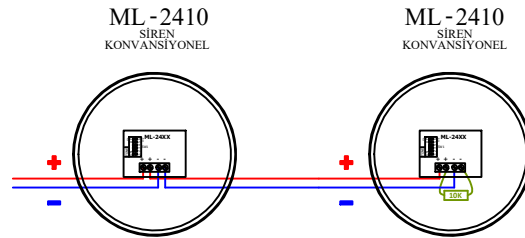

ML-2410

MAXLOGIC
KONVANSİYONEL
SİREN TON SAYISI: 8

ML-2420

MAXLOGIC
KONVANSİYONEL
FLAŞÖR

ML - 2420
FLAŞÖRLÜ SİREN
KONVANSİYONEL

ML - 2420
FLAŞÖRLÜ SİREN
KONVANSİYONEL

ML-2430

MAXLOGIC
KONVANSİYONEL
FLAŞÖRLÜ SİREN

ML - 2430
FLAŞÖRLÜ SİREN
KONVANSİYONEL

ML - 2430
FLAŞÖRLÜ SİREN
KONVANSİYONEL