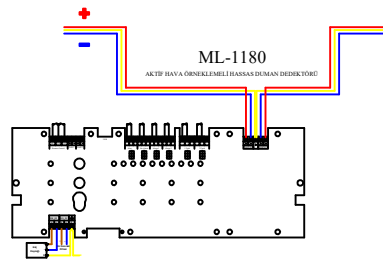

ML-1180

AKILLI ADRESLİ AKTİF HAVA
ÖRNEKLEMELİ HASSAS DUMAN
DEDEKTÖRÜ

ML-1180.SCI

AKILLI ADRESLİ AKTİF HAVA
ÖRNEKLEMELİ HASSAS DUMAN
DEDEKTÖRÜ KISA DEVRE
İZOLATÖRLÜ