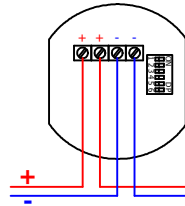

ML-2440

MAXLOGIC  
KONVANSİYONEL  
SİREN ( IP 33 )

ML-2440  
KONVANSİYONEL SİREN ( IP 33 )

ML-2440  
KONVANSİYONEL SİREN ( IP 33 )

A@! &(- \$ A5L@C; = 7`  
 ? CBJ 5BG MCB9@`  
 : @5 xF@y` G F9B` fl` = D` \* )` L