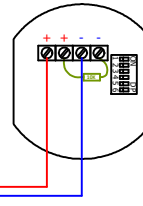

ML-2440

MAXLOGIC  
KONVANSİYONEL  
SİREN ( IP 33 )

ML-2440  
KONVANSİYONEL SİREN ( IP 33 )

ML-2440  
KONVANSİYONEL SİREN ( IP 33 )

A@! &(- \$ A5L@C; = 7`  
 ? CBJ 5BG MCB9@`  
 : @5 xF@y` G F9B` fl` = D` \* )` L